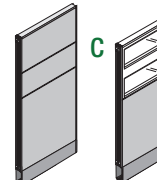

B Panels: Fabric + Glass

67"H x 24"W	53"H x 24"W
67"H x 30"W	53"H x 30"W
67"H x 36"W	53"H x 36"W
67"H x 42"W	53"H x 42"W
67"H x 48"W	53"H x 48"W